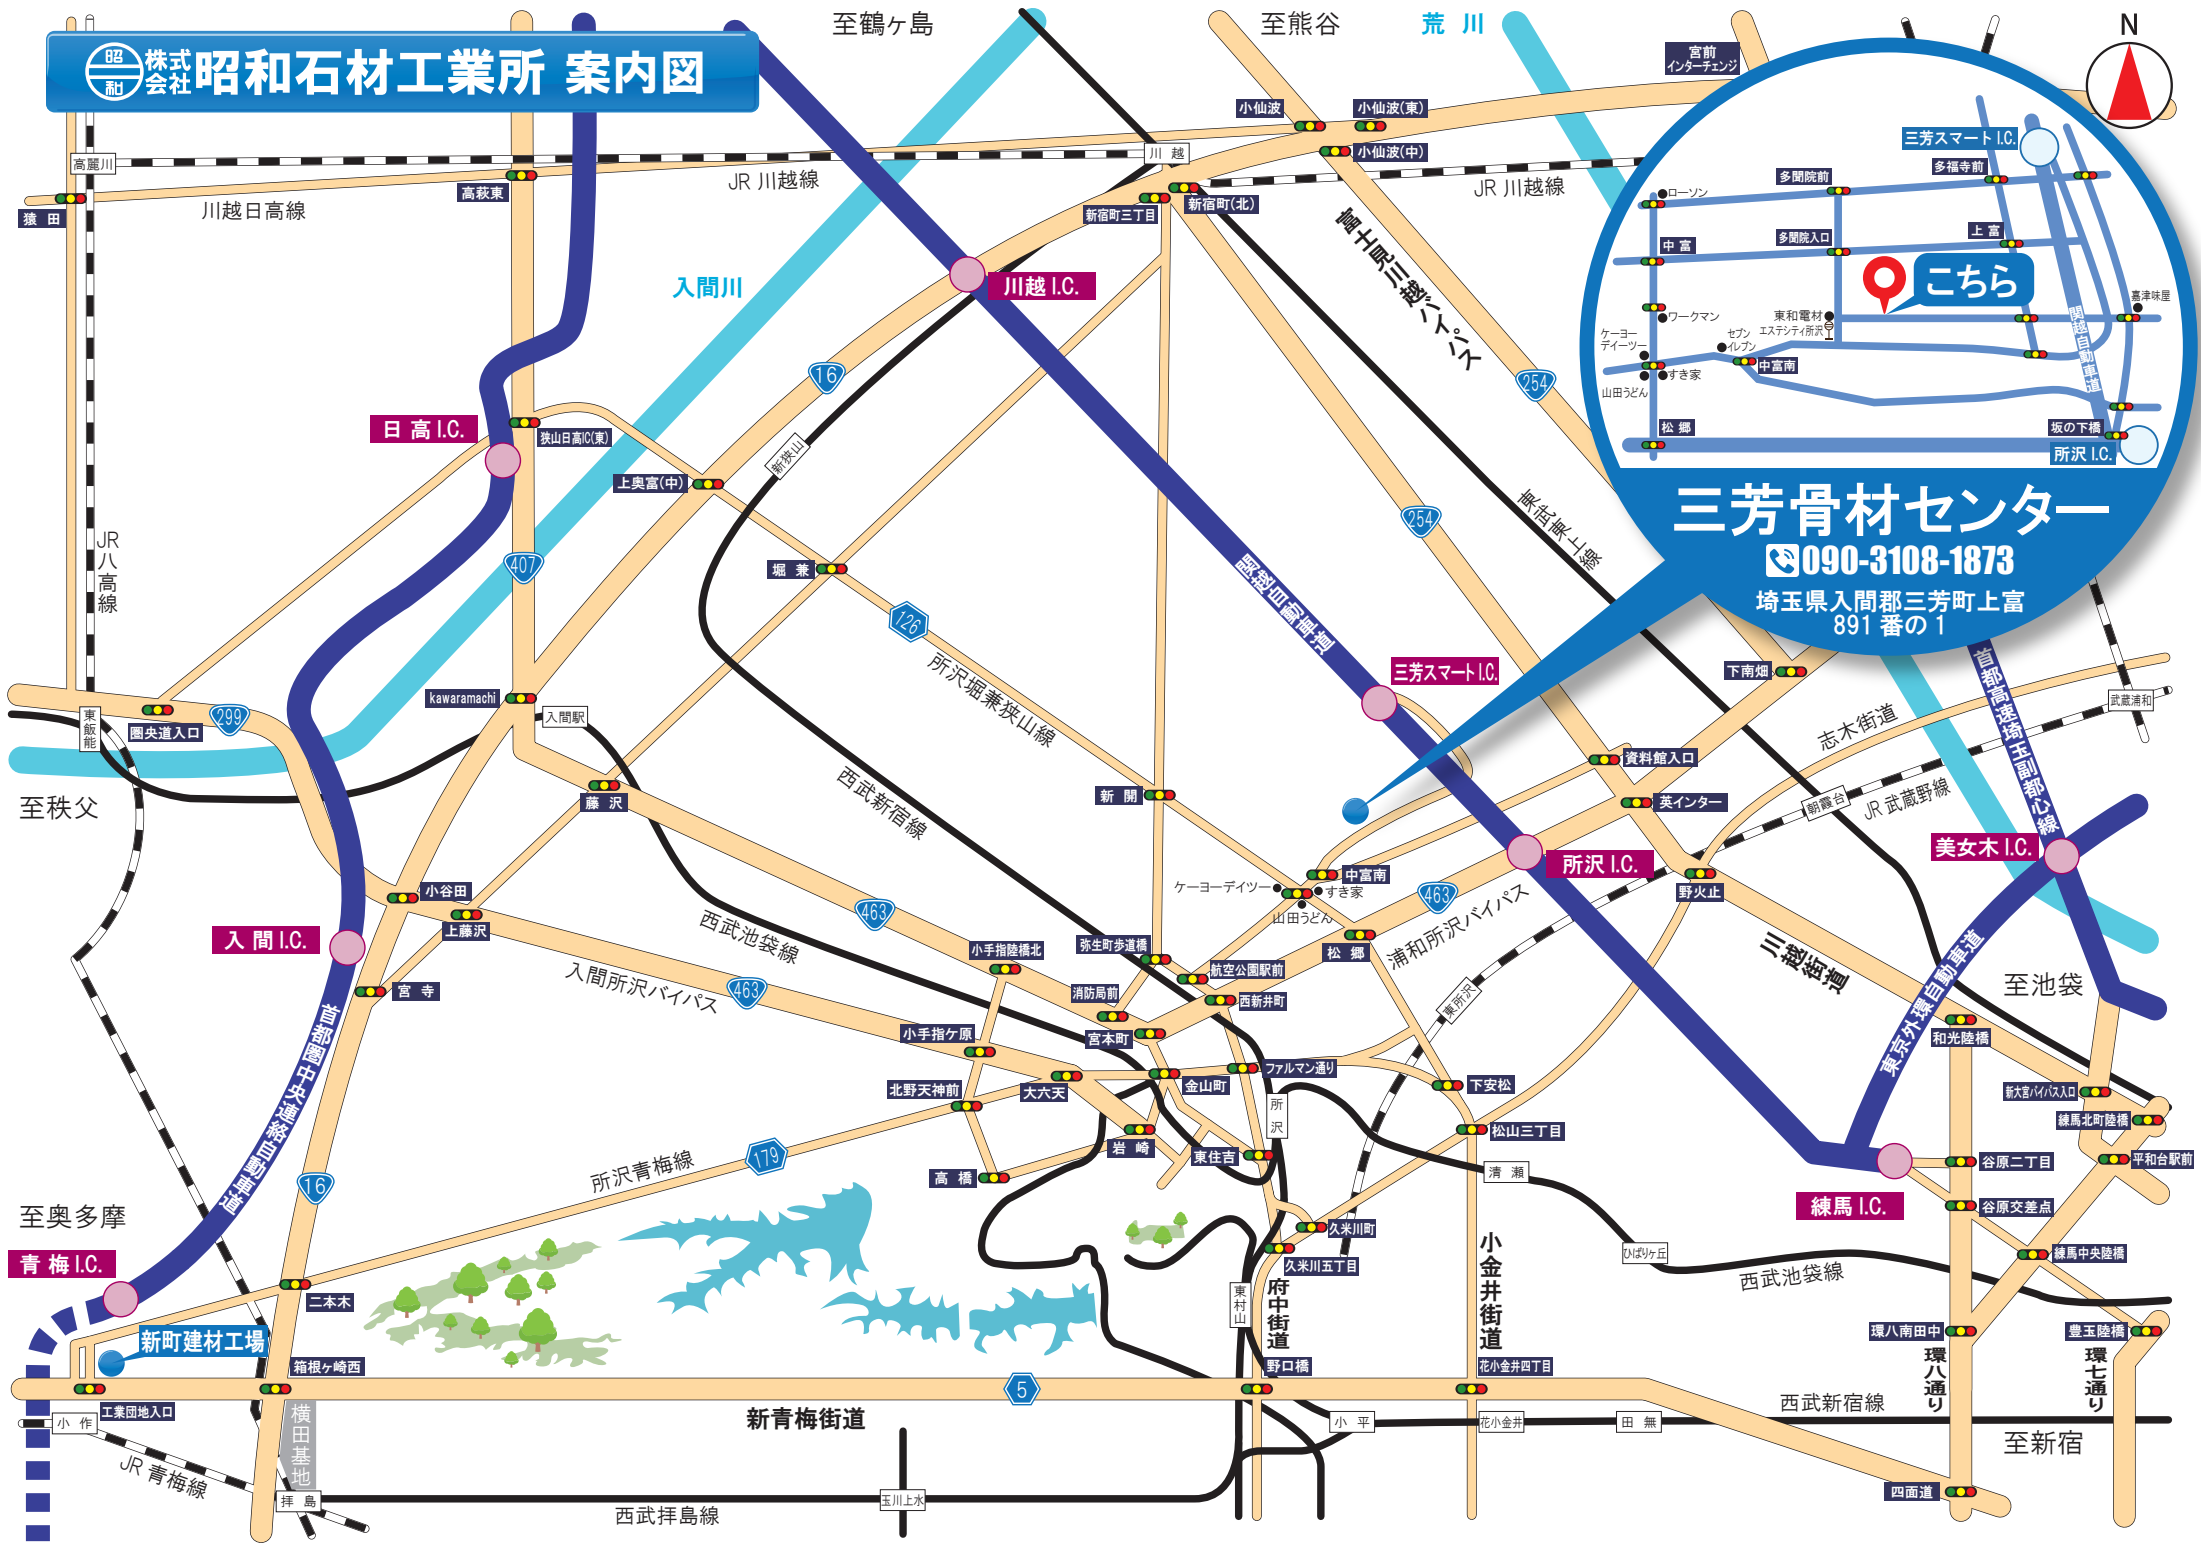

# 株式会社 昭和石材工業所 案内図

**三芳骨材センター**  
☎090-3108-1873  
埼玉県入間郡三芳町上富  
891 番の 1